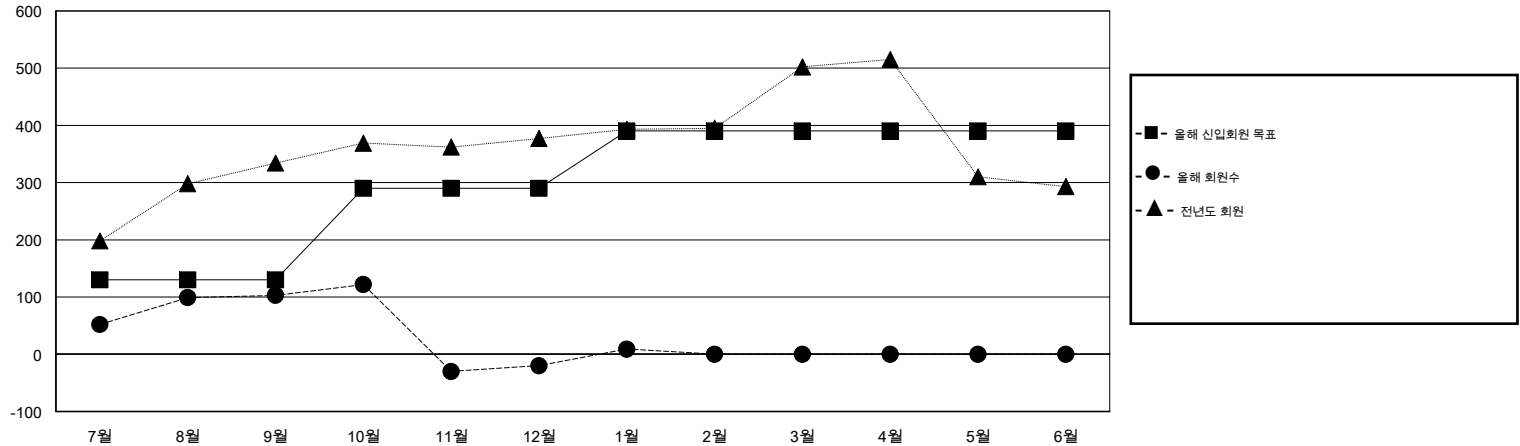

# MONTHLY MEMBERSHIP PROGRESS REPORT

District 356 C

Results as of: 1/31/2016

GMT: Joong-Ho Son

장소 REPUBLIC OF KOREA

현장지역 GMT 5

클럽				
결과- 2015-2016				
사분기	신생클럽 목표	신생클럽	해산된 클럽	순 증강/감소
7월/8월/9월	1	0	0	0
10월/11월/12월	2	2	3	-1
1월/2월/3월	0	0	0	0
4월/5월/6월	0	0	0	0

회원 1인당				
결과- 2015-2016				
사분기	신입회원 목표	추가된 차터 및 신입 회원	퇴회 회원	순 증강/감소
7월/8월/9월	130	271	168	103
10월/11월/12월	160	183	306	-123
1월/2월/3월	100	49	20	29
4월/5월/6월	0	0	0	0

목표 및 누적 신생클럽 수

목표 및 누적 회원수

해산된 클럽: 3	1명 이상의 신입회원을 등록한 80 CLUBS OF 106	성별 분포
		남성 4,064 (84.00%)
		여성 774 (16.00%)
퇴회회원	<a href="#">여기에 클릭하여 현황보고 내용 검토</a>	가족단위 회원 0
작고 9		세대주 0
클럽해산 44		비 세대주 0
기타 441		
합계 494		