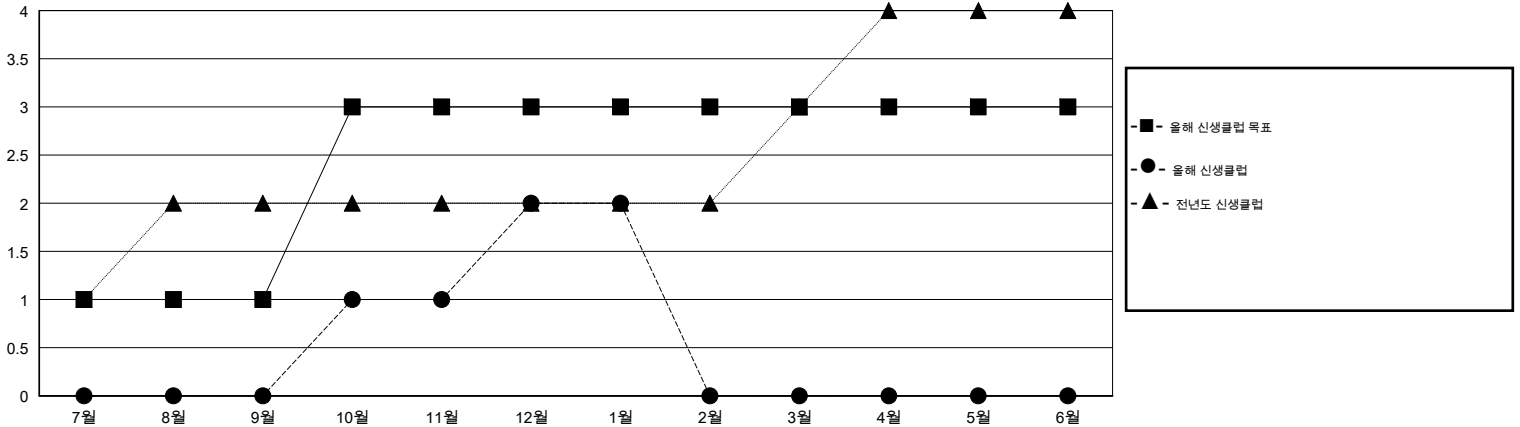

# MONTHLY MEMBERSHIP PROGRESS REPORT

District 356 C

Results as of: 1/31/2016

GMT: Joong-Ho Son

장소 REPUBLIC OF KOREA

현장지역 GMT 5

클럽				
결과- 2015-2016				
사분기	신생클럽 목표	신생클럽	해산된 클럽	순 증강/감소
7월/8월/9월	1	0	0	0
10월/11월/12월	2	2	3	-1
1월/2월/3월	0	0	0	0
4월/5월/6월	0	0	0	0

회원 1인당				
결과- 2015-2016				
사분기	신입회원 목표	추가된 차터 및 신입 회원	퇴회 회원	순 증강/감소
7월/8월/9월	130	271	168	103
10월/11월/12월	160	183	306	-123
1월/2월/3월	100	49	20	29
4월/5월/6월	0	0	0	0

목표 및 누적 신생클럽 수

목표 및 누적 회원수

해산된 클럽: 3	1명 이상의 신입회원을 등록한 80 CLUBS OF 106	성별 분포
		남성 4,064 (84.00%)
		여성 774 (16.00%)
퇴회회원	<a href="#">여기에 클릭하여 현황보고 내용 검토</a>	가족단위 회원 0
작고 9		세대주 0
클럽해산 44		비 세대주 0
기타 441		
합계 494		